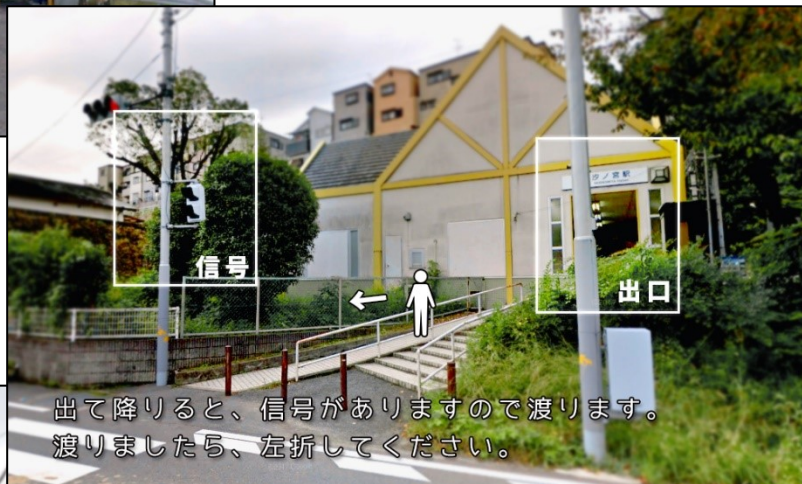

### 汐ノ宮駅で下車後のルート

- ・汐ノ宮駅で下車後、正面出口横、信号側の出口をおります。
- ・信号があります。渡ったら左折してください。
- ・そのまま国道 170 号線を道なりに直進。
- ・右側に見えてまいります、交差点角にある建物が株式会社 rise となります。赤い看板が目印です。

ご不明な点や、わかりにくい点がありましたら下記電話番号へお問い合わせください。

電話番号 : 0721-56-3367

住所 : 586-0011

大阪府河内長野市汐の宮町 6 番 3 号

地図・写真データ: Google

道のりを写真で解説

写真は夕ノ宮駅、正面出口です。  
正面から出ず、左側から出てください

出て降りると、信号がありますので渡ります。  
渡りましたら、左折してください。

左折するとこのような景色です。  
国道170号線です。こちらを直進します。

ひたすら直進してください。  
徒歩3分～5分程度で到着します。

右手に見える  
赤い看板が目印です。